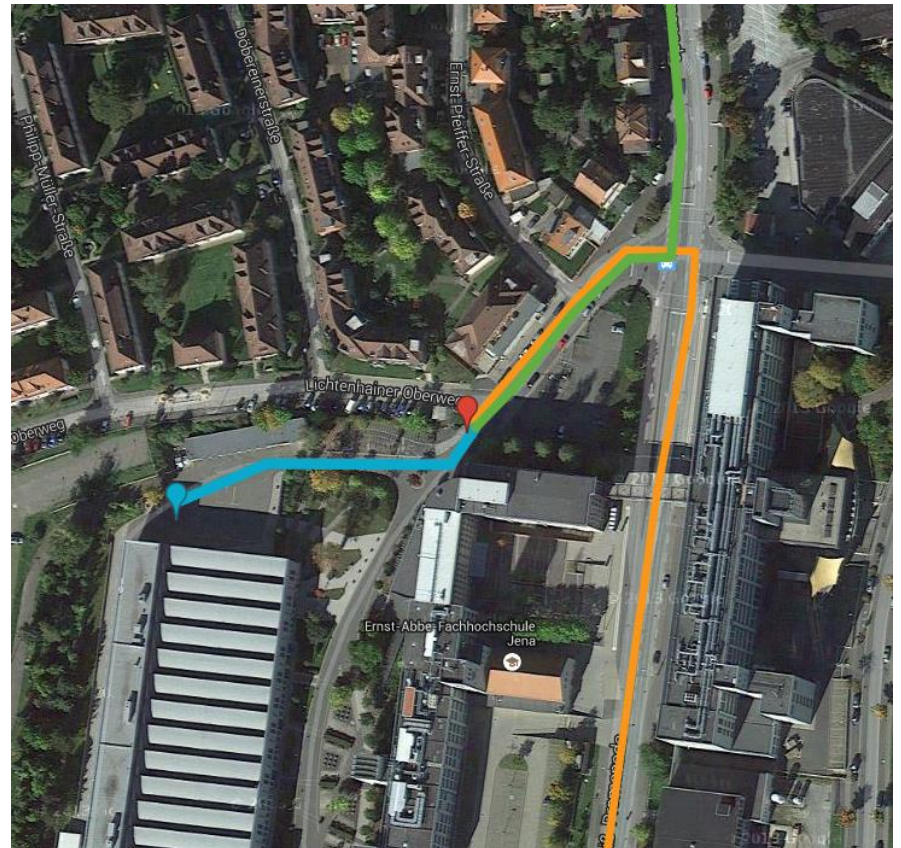

Anfahrt zu den Besucherparkplätzen an der Ernst-Abbe-Hochschule

Orange Linie: Anfahrt aus Richtung Winzerla
Grüne Linie: Anfahrt aus Richtung Stadtmitte
Rote Markierung: Schranke
Blaue Linie: Fahrweg auf dem Gelände der EAH
Blaue Markierung: Besucherparkplätze

Fahren Sie bitte bis zu der Schranke vor und melden Sie sich dort durch Klingeln und unter Angabe des Ansprechpartners an. Ihnen wird daraufhin eine Parkplatznummer auf dem Besucherparkplatz zugeordnet. [Link zu Google Maps](#)

Fußweg

Gehen Sie vom Besucherparkplatz in Richtung Haus 3 und benutzen Sie das markierte Treppenhaus oder den Fahrtstuhl und begeben sich in die dritte Etage. Aus dem Treppenhaus begeben Sie sich in Richtung des Hauptflures und halten sich links. Auf der linken Seite finden Sie unsere Büros mit den Nummern 03.03.39 und 03.03.38

Rote Linie: Fußweg auf dem Gelände der EAH
Rote Markierung: Eingang zu Haus 3