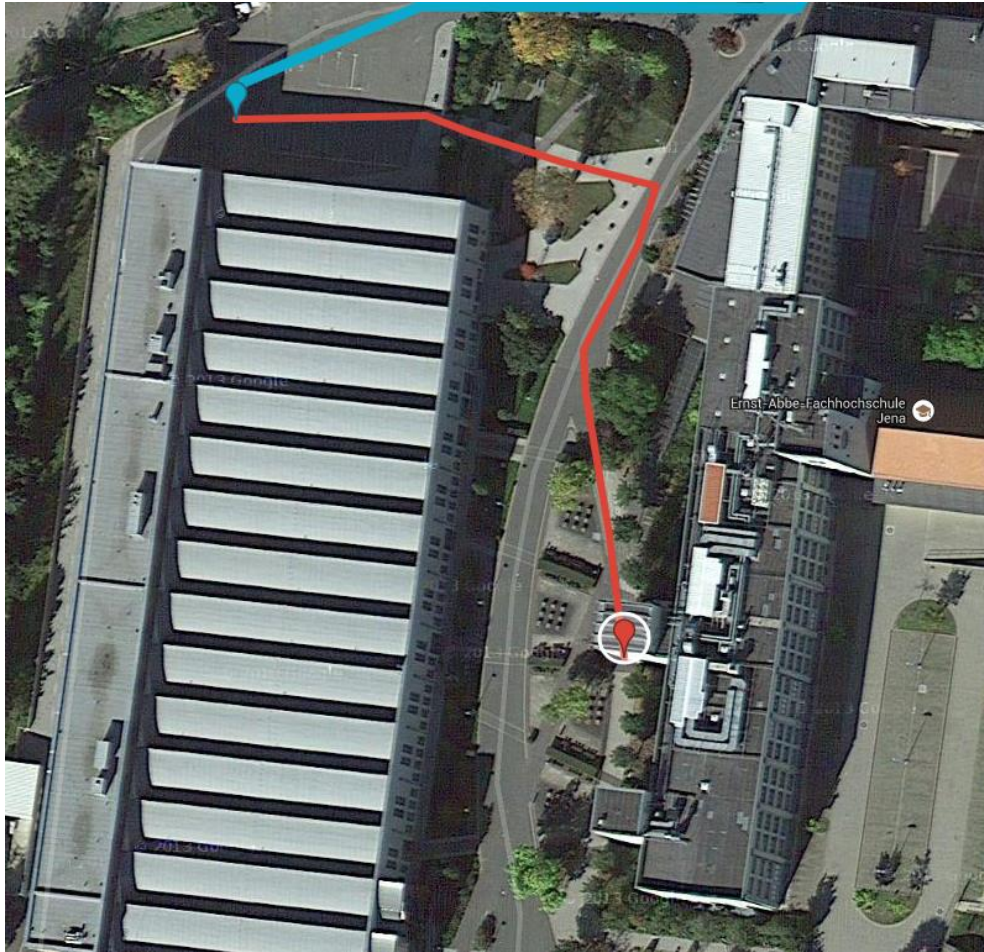

Anfahrt zu den Besucherparkplätzen an der Ernst-Abbe-Hochschule

Orange Linie: Anfahrt aus Richtung Winzerla
Grüne Linie: Anfahrt aus Richtung Stadtmitte
Rote Markierung: Schranke
Blaue Linie: Fahrweg auf dem Gelände der EAH
Blaue Markierung: Besucherparkplätze

Fahren Sie bitte bis zu der Schranke vor und melden Sie sich dort durch Klingeln und unter Angabe des Ansprechpartners an. Ihnen wird daraufhin eine Parkplatznummer auf dem Besucherparkplatz zugeordnet. [Link zu Google Maps](#)

Fußweg

Gehen Sie vom Besucherparkplatz in Richtung Haus 3 und benutzen Sie das markierte Treppenhaus oder den Fahrtstuhl und begeben sich in die dritte Etage. Aus dem Treppenhaus begeben Sie sich in Richtung des Hauptflures und halten sich links. Auf der linken Seite finden Sie unsere Büros mit den Nummern 03.03.39 und 03.03.38

Rote Linie: Fußweg auf dem Gelände der EAH
Rote Markierung: Eingang zu Haus 3