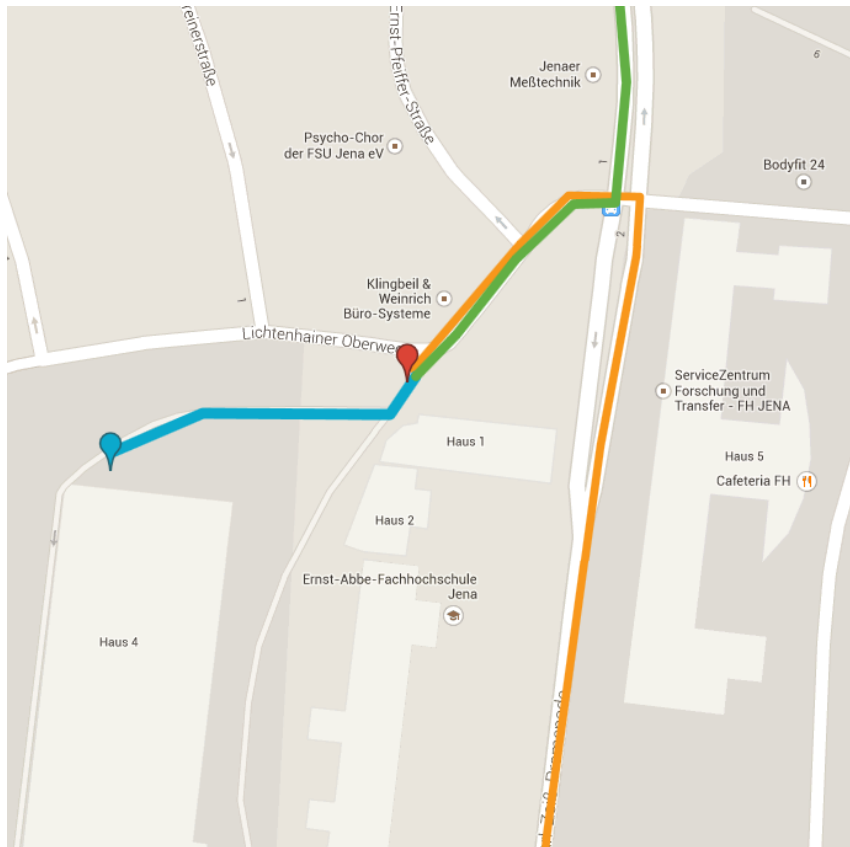

Anfahrt zu den Besucherparkplätzen an der Ernst-Abbe-Hochschule

Orange Linie: Anfahrt aus Richtung Winzerla
Grüne Linie: Anfahrt aus Richtung Stadtmitte
Rote Markierung: Schranke
Blaue Linie: Fahrweg auf dem Gelände der EAH
Blaue Markierung: Besucherparkplätze

Fahren Sie bitte bis zu der Schranke vor und melden Sie sich dort durch Klingeln und unter Angabe des Ansprechpartners an. Ihnen wird daraufhin eine Parkplatznummer auf dem Besucherparkplatz zugeordnet. [Link zu Google Maps](#)

Fußweg

Gehen Sie vom Besucherparkplatz in Richtung Haus 3 und benutzen Sie das markierte Treppenhaus oder den Fahrtstuhl und begeben sich in die dritte Etage. Aus dem Treppenhaus begeben Sie sich in Richtung des Hauptflures und halten sich links. Auf der linken Seite finden Sie unsere Büros mit den Nummern 03.03.39 und 03.03.38

Rote Linie: Fußweg auf dem Gelände der EAH
Rote Markierung: Eingang zu Haus 3